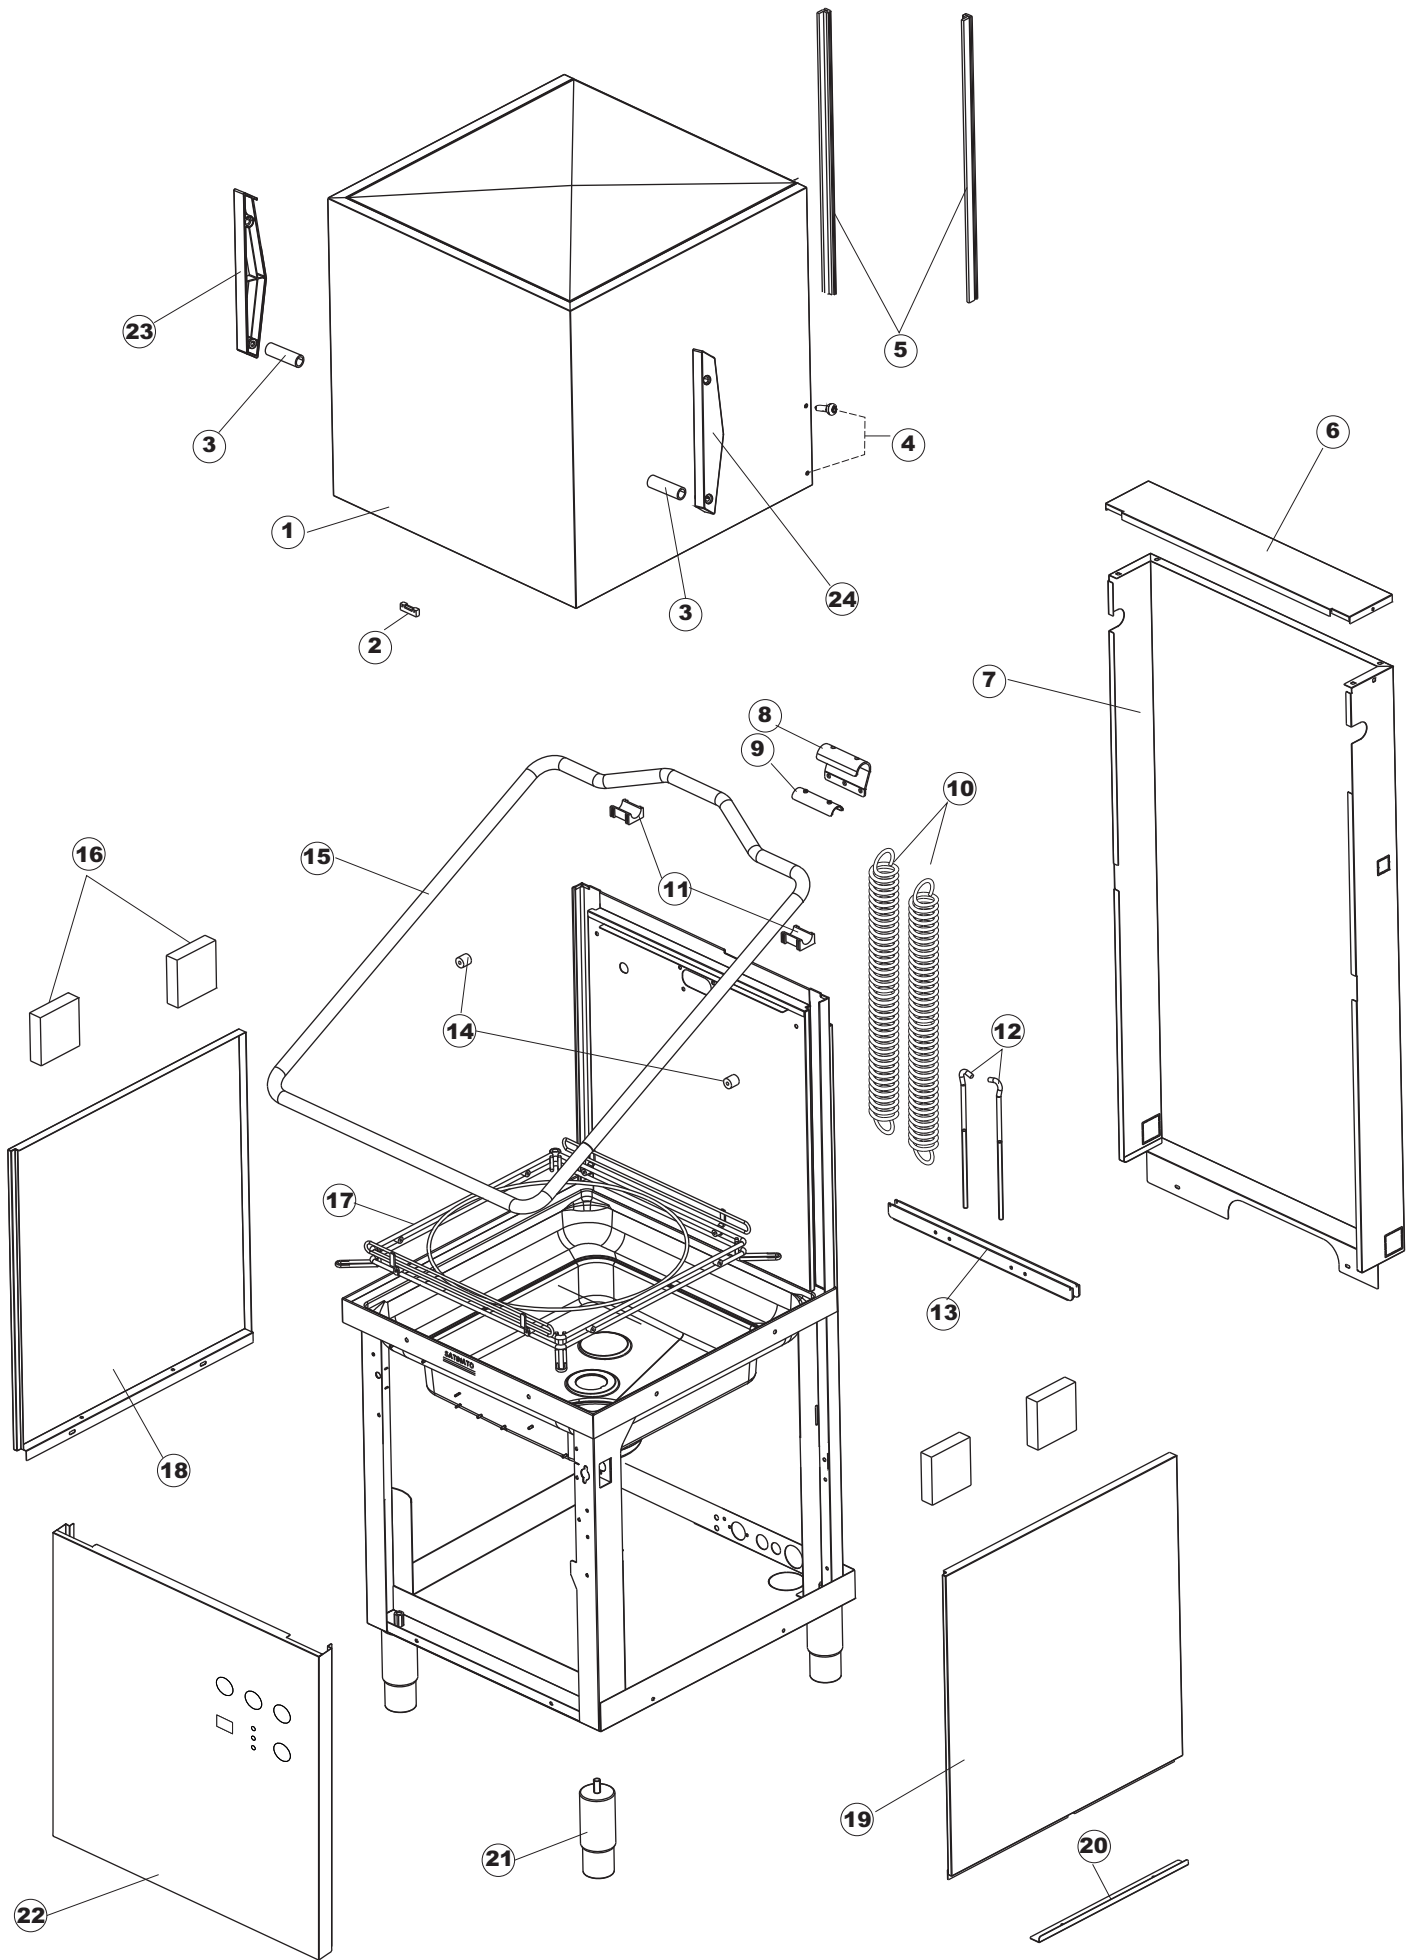

**SPARE PARTS CATALOGUE
ERSATZTEILKATALOG
CATALOGUE PIECES DETACHEES
CATALOGO PARTI RICAMBIO
CATALOGO DE PIEZAS DE RECAMBIO
CATALOGO PECAS, DE REPOSICAO**

Catalogo parti di ricambio valido
dalla matricola 4364530 ad oggi (17/11/2021)

Catálogo de peças de reposição
válido do número de série 4364530 até hoje (17/11/2021)

LCP4550BH60

(*) Recommended spare part.

Page	Spare part position	Spare part code no.	Old code number	Description	U.m.
1	1	K74141		STANDARD HOOD FOR HOOD-TYPE DISHWASHER	NR
1	2	927088		MAGNET FOR HOOD MICROSWITCH	NR
1	3	70212		SPACER	NR
1	4	80998		SCREW	NR
1	5	74068		HOOD DRIVE	NR
1	6	80638		TOP BACK PANEL	NR
1	7	74162		BACK PANEL	NR
1	8	80275		COIL HOOKING BRACKET - COMPLETE	NR
1	9	80277		SPRING HOOKING SLIDE	NR
1	10	926007		EXTENSION STEEL SPRING FOR DISHWASHER	NR
1	11	80190		BRACKET	NR
1	12	926009		SPRING ADJUSTMENT HOOK	NR
1	13	74923		HOLDER TENSION SPRING	NR
1	14	80105		HOOD / DOOR STOP	NR
1	15	74521		HANDLE NH/GH50	NR
1	16	41042		ADHESIVE PLUG	NR
1	17	K80240		RACK FRAME	NR
1	18	69571		LEFT SIDE PANEL	NR
1	19	69572		RIGHT SIDE PANEL	NR
1	20	80078		SUPPORT BRACKET	NR
1	21	73100		FOOT	NR
1	22	74552		FRONT PANEL	NR
1	23	70208		LEFT LEVER HOOD	NR
1	24	70209		RIGHT LEVER HOOD	NR
2	1	74043		WIRING PANEL	NR
2	3	215042-7		MAIN BOARD GET50.2	NR
2	7	73351		CONTACTOR	NR
2	10	220011		TERMINAL BLOCK	NR
2	11	228010		FUSE	NR
2	18	80934		FLAT CABLE	NR
2	19	74902		CONTROL KEYBOARD	NR
2	20	419036		INTERFACE BOARD DISTANCE KEEPERS	NR