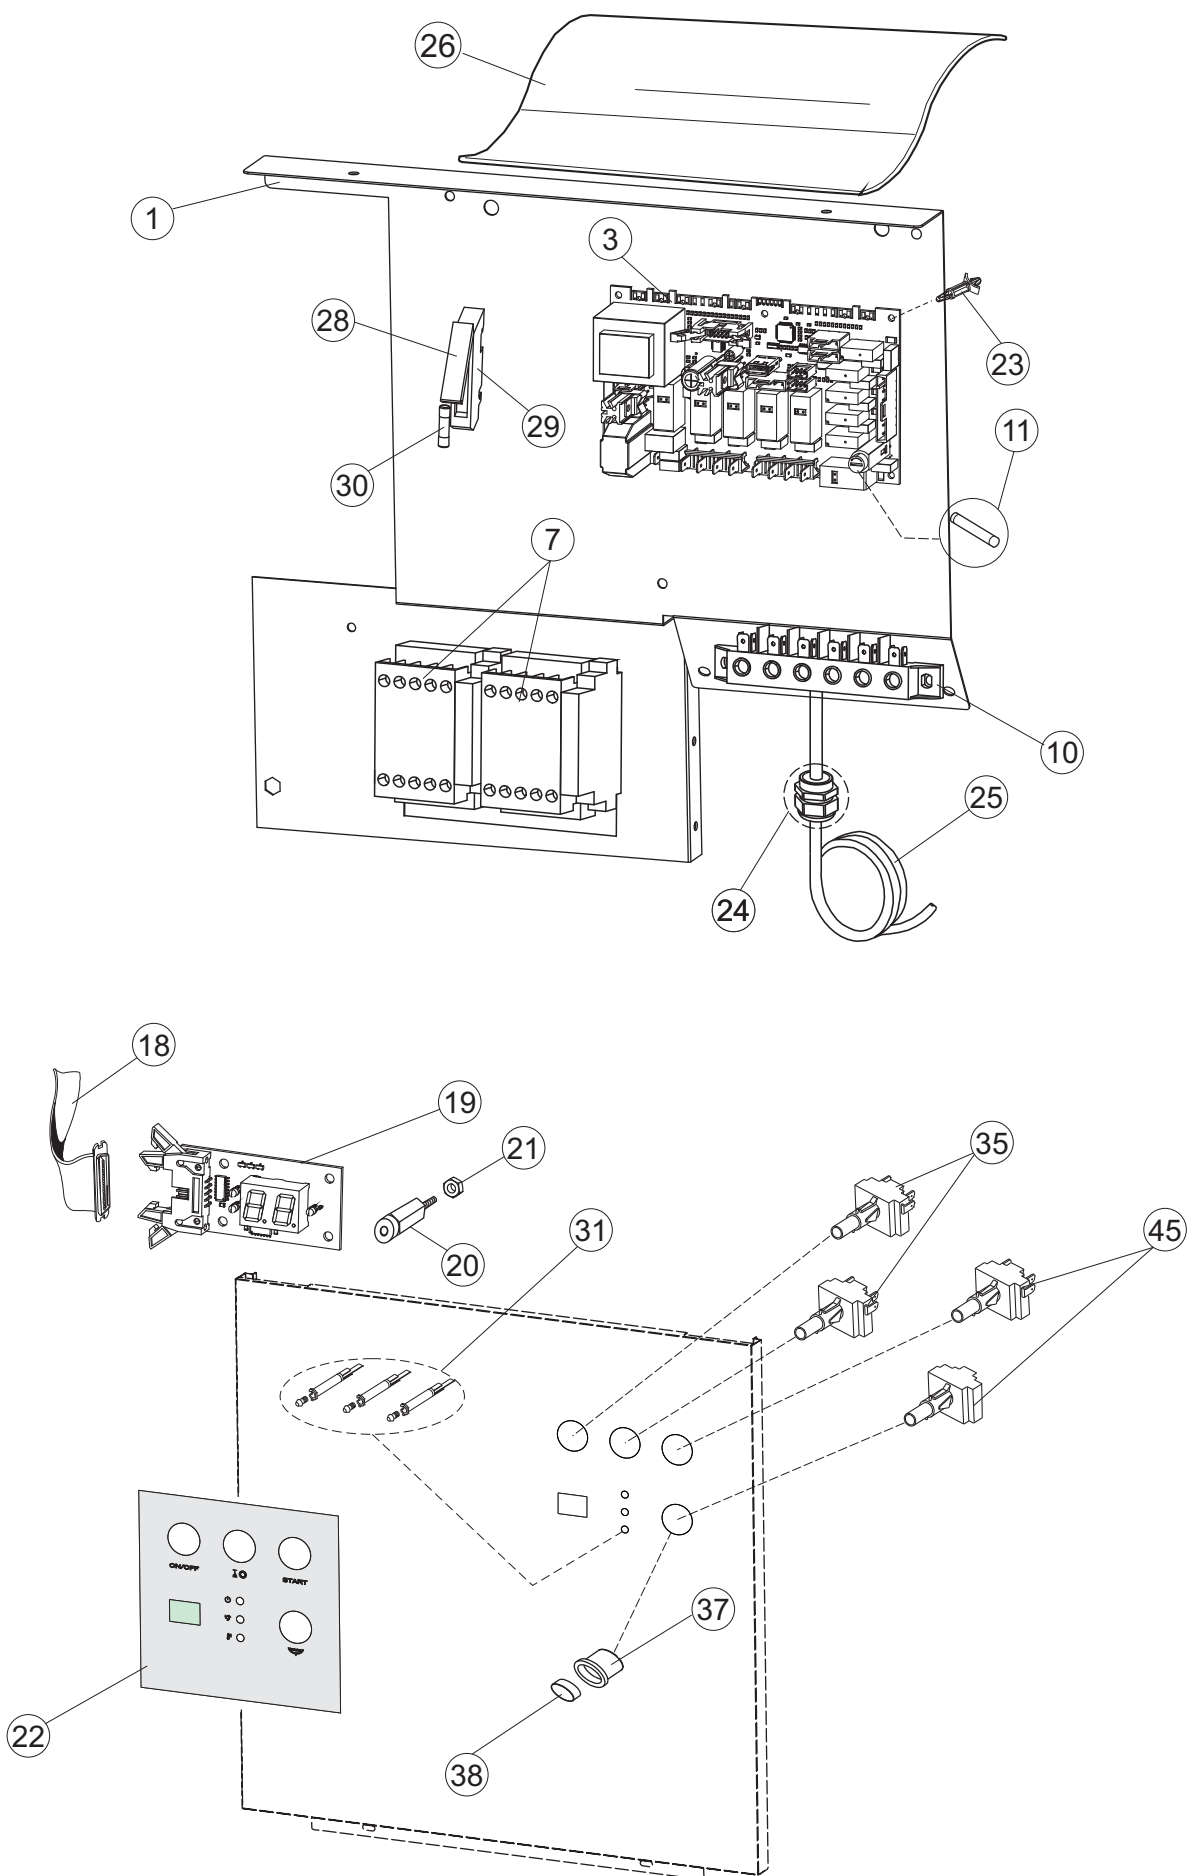

Catálogo de peças de reposição
válido do número de série 4364530 até hoje (17/11/2021)

LCP4550BH60

(*) Recommended spare part.

Page	Spare part position	Spare part code no.	Old code number	Description	U.m.
1	1	K74141		STANDARD HOOD FOR HOOD-TYPE DISHWASHER	NR
1	2	927088		MAGNET FOR HOOD MICROSWITCH	NR
1	3	70212		SPACER	NR
1	4	80998		SCREW	NR
1	5	74068		HOOD DRIVE	NR
1	6	80638		TOP BACK PANEL	NR
1	7	74162		BACK PANEL	NR
1	8	80275		COIL HOOKING BRACKET - COMPLETE	NR
1	9	80277		SPRING HOOKING SLIDE	NR
1	10	926007		EXTENSION STEEL SPRING FOR DISHWASHER	NR
1	11	80190		BRACKET	NR
1	12	926009		SPRING ADJUSTMENT HOOK	NR
1	13	74923		HOLDER TENSION SPRING	NR
1	14	80105		HOOD / DOOR STOP	NR
1	15	74521		HANDLE NH/GH50	NR
1	16	41042		ADHESIVE PLUG	NR
1	17	K80240		RACK FRAME	NR
1	18	69571		LEFT SIDE PANEL	NR
1	19	69572		RIGHT SIDE PANEL	NR
1	20	80078		SUPPORT BRACKET	NR
1	21	73100		FOOT	NR
1	22	74552		FRONT PANEL	NR
1	23	70208		LEFT LEVER HOOD	NR
1	24	70209		RIGHT LEVER HOOD	NR
2	1	74043		WIRING PANEL	NR
2	3	215042-7		MAIN BOARD GET50.2	NR
2	7	73351		CONTACTOR	NR
2	10	220011		TERMINAL BLOCK	NR
2	11	228010		FUSE	NR
2	18	80934		FLAT CABLE	NR
2	19	74902		CONTROL KEYBOARD	NR
2	20	419036		INTERFACE BOARD DISTANCE KEEPERS	NR