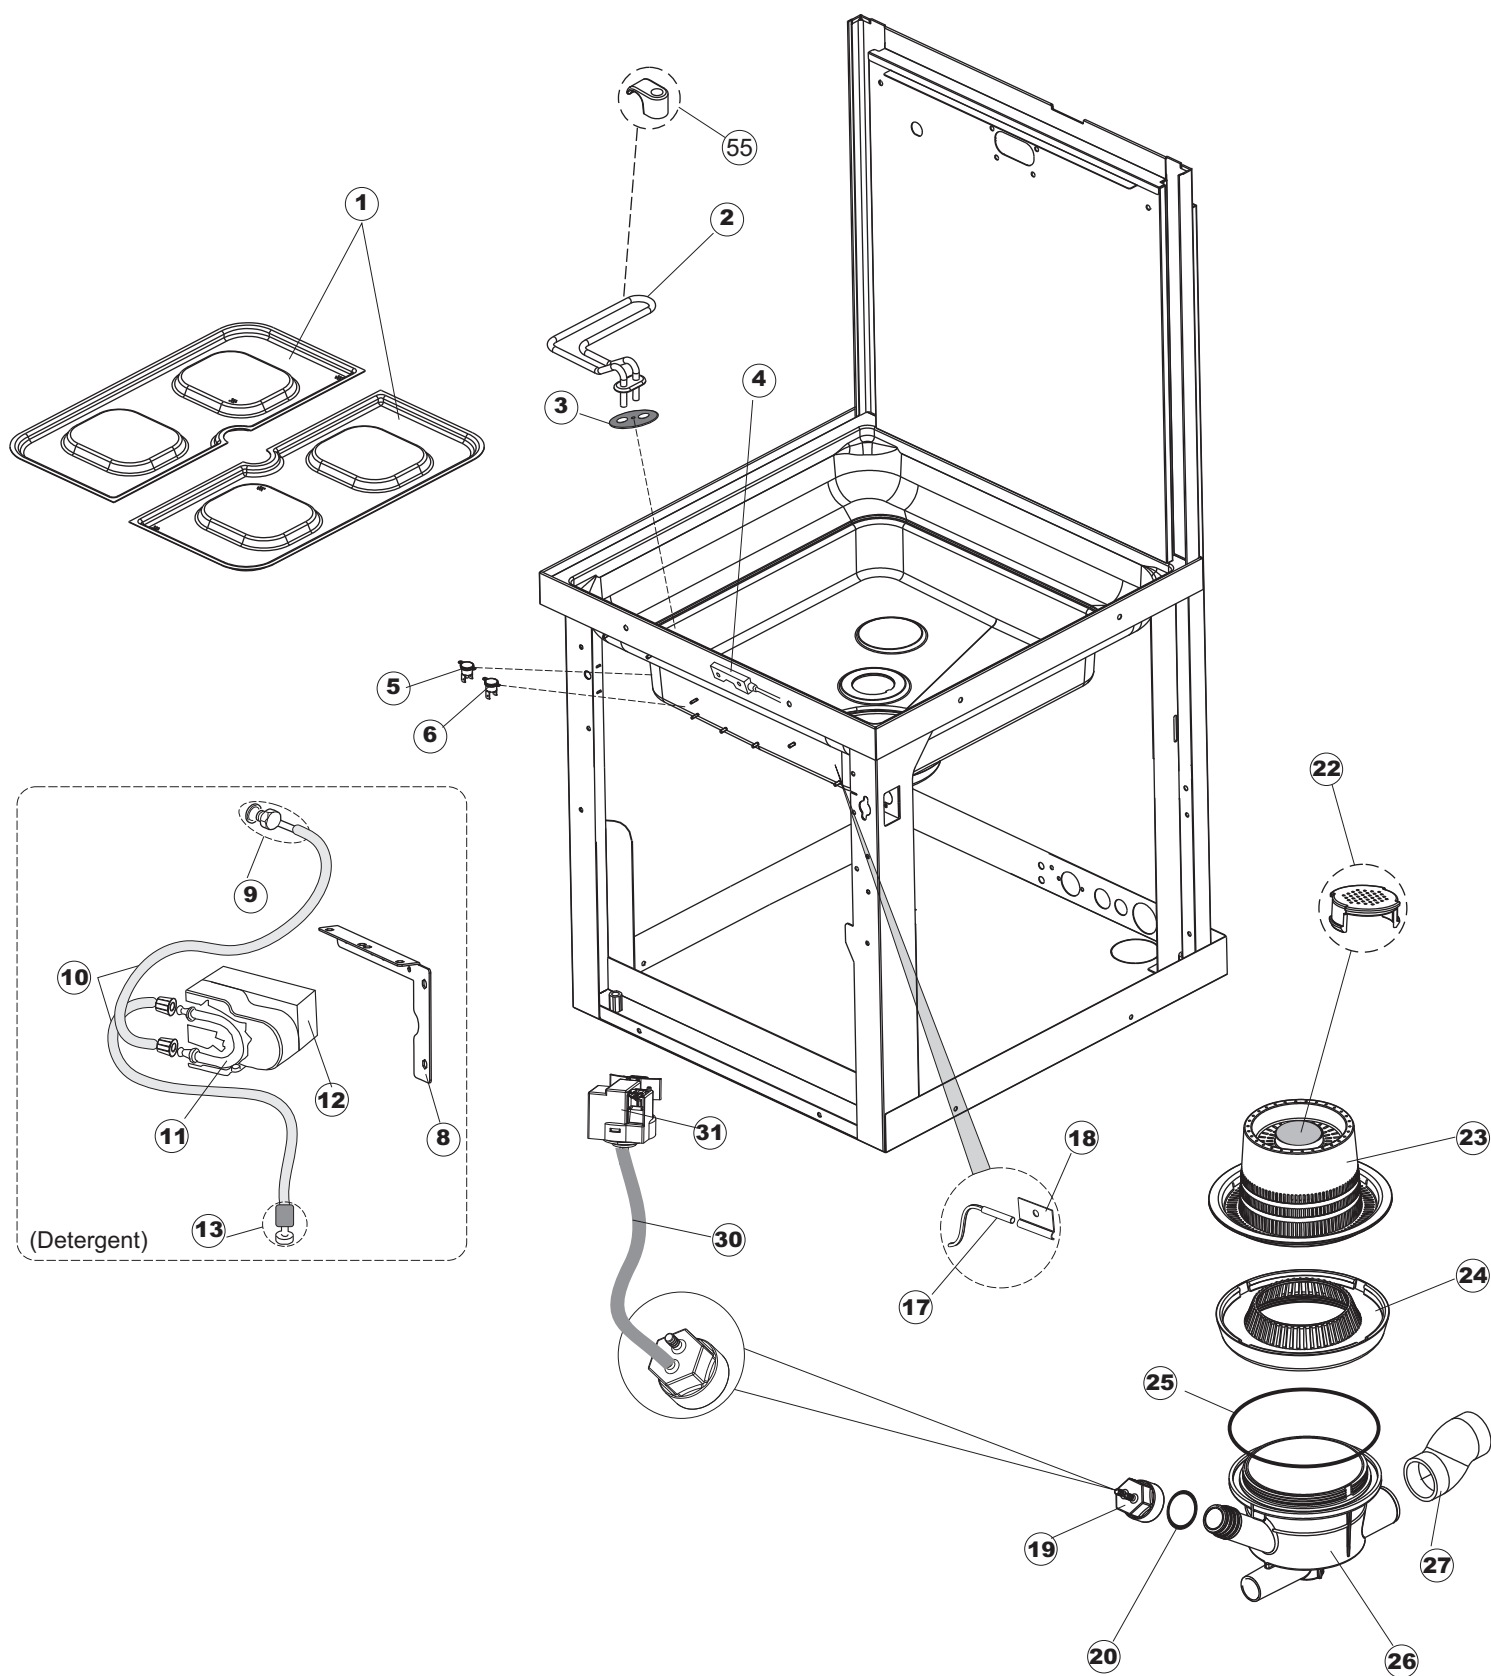

Catálogo de peças de reposição
válido do número de série 4364530 até hoje (17/11/2021)

LCP4550BH60

(*) Recommended spare part.

Page	Spare part position	Spare part code no.	Old code number	Description	U.m.
1	1	K74141		STANDARD HOOD FOR HOOD-TYPE DISHWASHER	NR
1	2	927088		MAGNET FOR HOOD MICROSWITCH	NR
1	3	70212		SPACER	NR
1	4	80998		SCREW	NR
1	5	74068		HOOD DRIVE	NR
1	6	80638		TOP BACK PANEL	NR
1	7	74162		BACK PANEL	NR
1	8	80275		COIL HOOKING BRACKET - COMPLETE	NR
1	9	80277		SPRING HOOKING SLIDE	NR
1	10	926007		EXTENSION STEEL SPRING FOR DISHWASHER	NR
1	11	80190		BRACKET	NR
1	12	926009		SPRING ADJUSTMENT HOOK	NR
1	13	74923		HOLDER TENSION SPRING	NR
1	14	80105		HOOD / DOOR STOP	NR
1	15	74521		HANDLE NH/GH50	NR
1	16	41042		ADHESIVE PLUG	NR
1	17	K80240		RACK FRAME	NR
1	18	69571		LEFT SIDE PANEL	NR
1	19	69572		RIGHT SIDE PANEL	NR
1	20	80078		SUPPORT BRACKET	NR
1	21	73100		FOOT	NR
1	22	74552		FRONT PANEL	NR
1	23	70208		LEFT LEVER HOOD	NR
1	24	70209		RIGHT LEVER HOOD	NR
2	1	74043		WIRING PANEL	NR
2	3	215042-7		MAIN BOARD GET50.2	NR
2	7	73351		CONTACTOR	NR
2	10	220011		TERMINAL BLOCK	NR
2	11	228010		FUSE	NR
2	18	80934		FLAT CABLE	NR
2	19	74902		CONTROL KEYBOARD	NR
2	20	419036		INTERFACE BOARD DISTANCE KEEPERS	NR